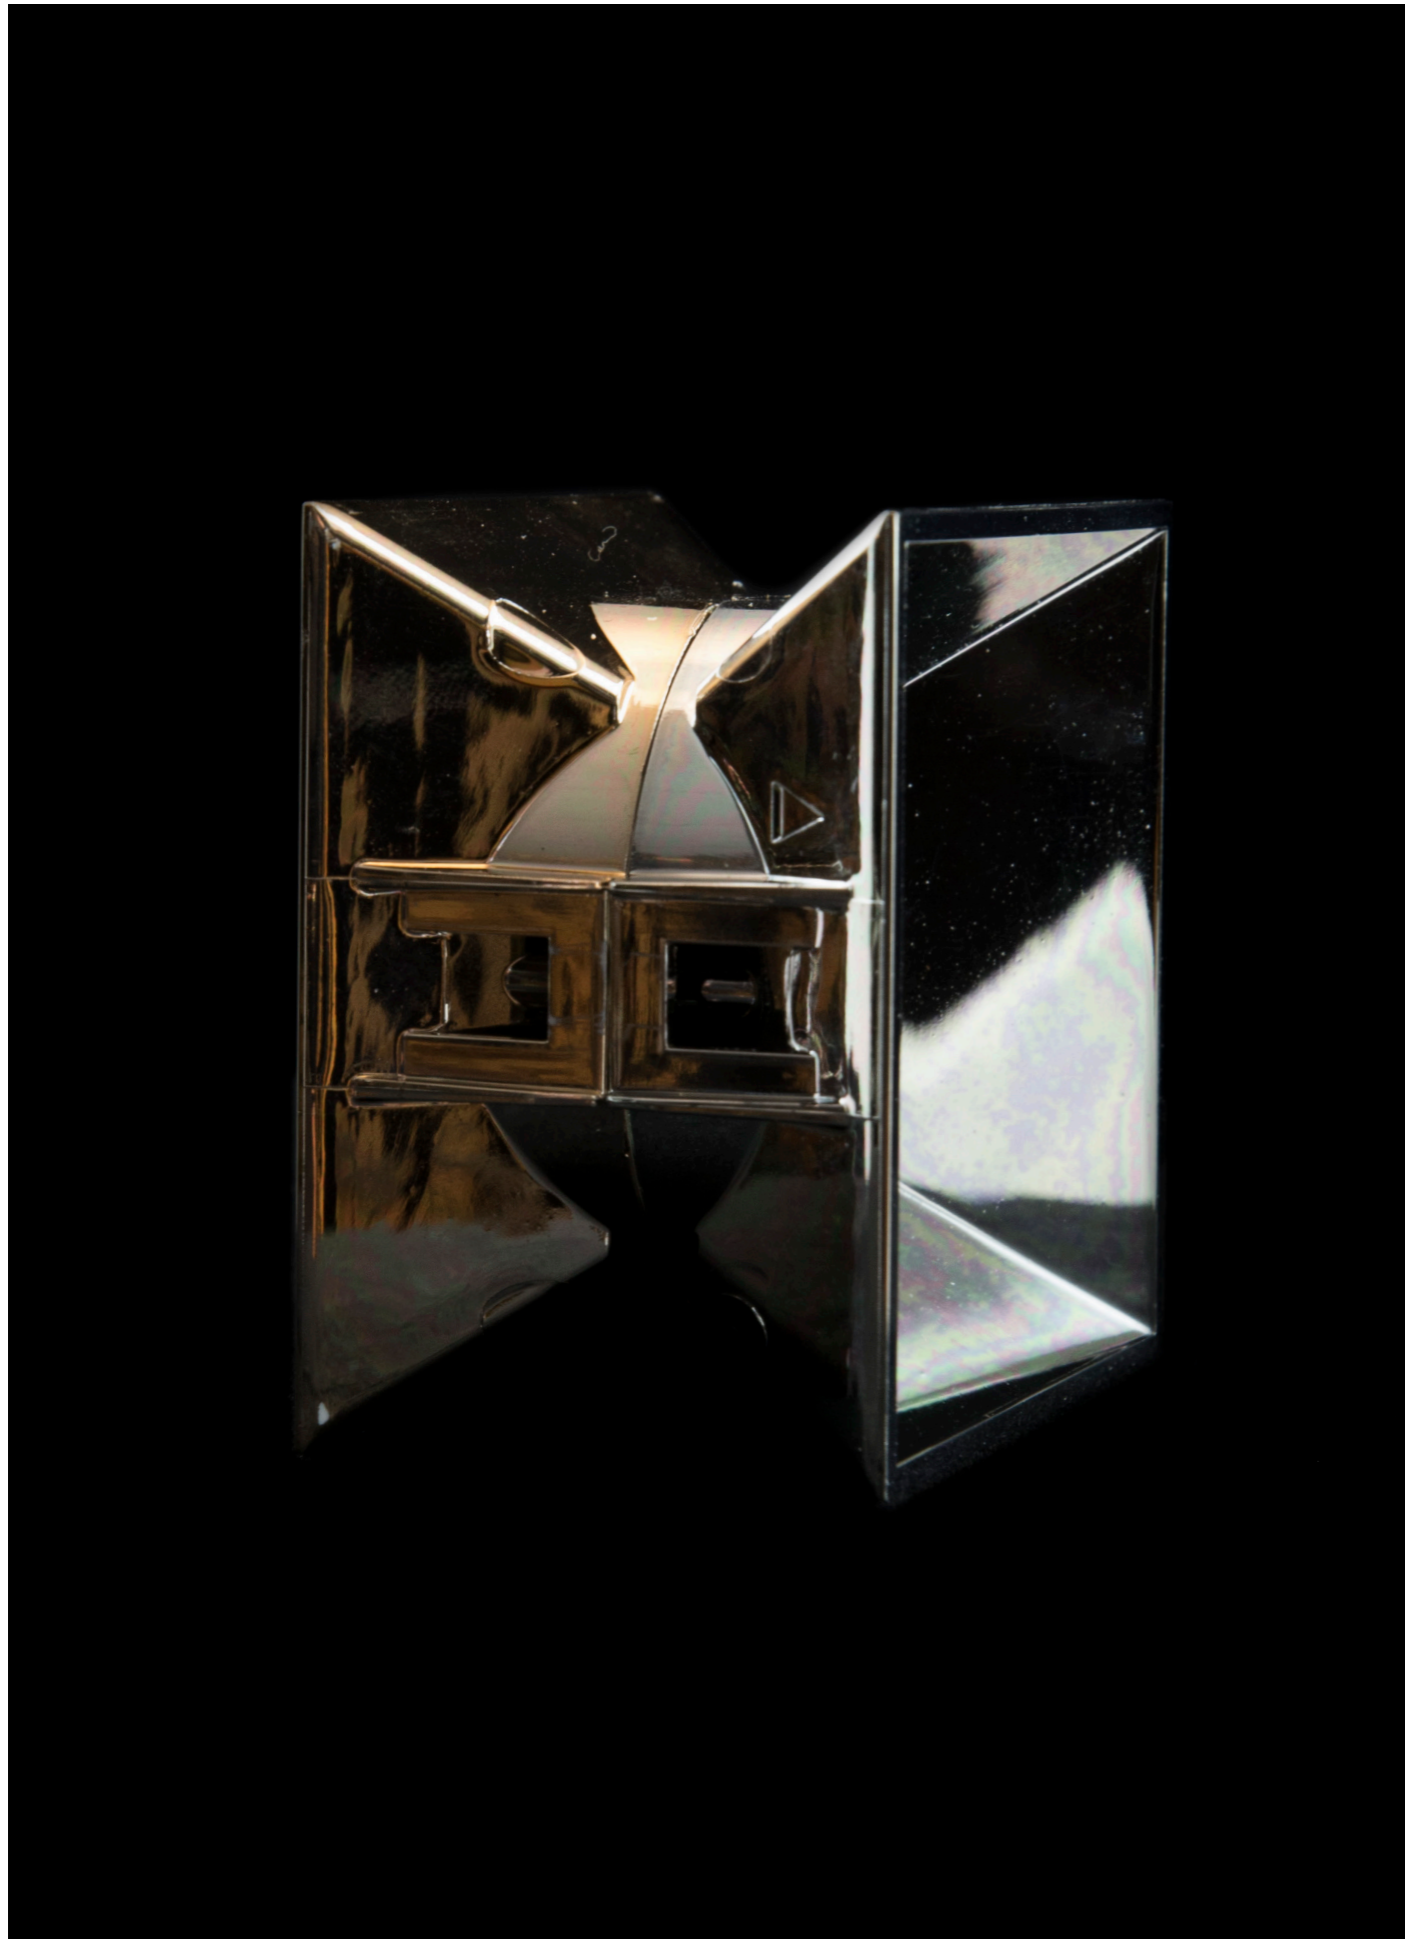

Flexibility to create
atmosphere