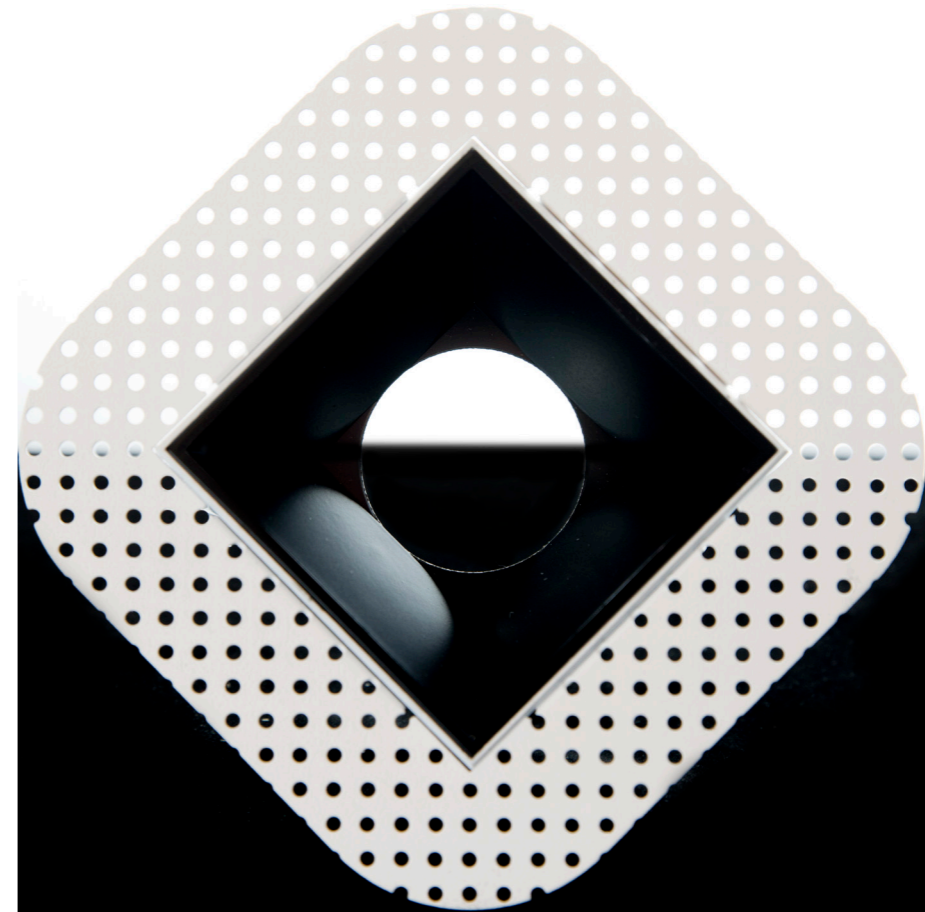

Flexibility to create
atmosphere